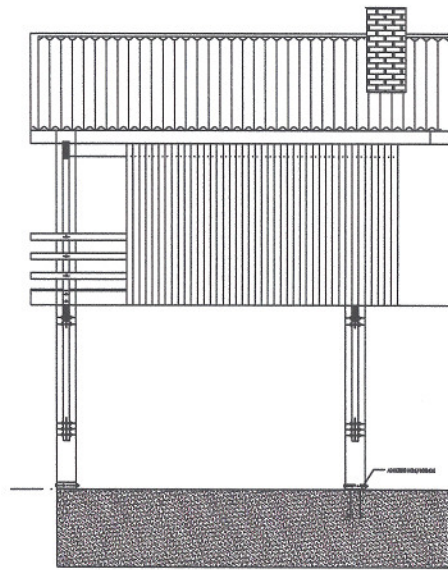

DAK

CONSTRUCTIE

saddle bags

ALS DUBBELE WONING

ALS SERIE WONINGEN

ACHTERGEVEL

DOORSNEDE A - A

VARIANT

PLAAT 1  
BOUTEN M-12

PLAAT 2  
BOUTEN M-12

PLAAT 3  
BOUTEN M-12

PLAAT 4  
BOUTEN M-12

VOETPLAAT 4  
BOUTEN M-20

WANDDIKTE 4MM

ANKERS M16/400MM

PLATEN DIK 10 MM  
PLATEN EN BOUTEN THERMISCH VERZINKT