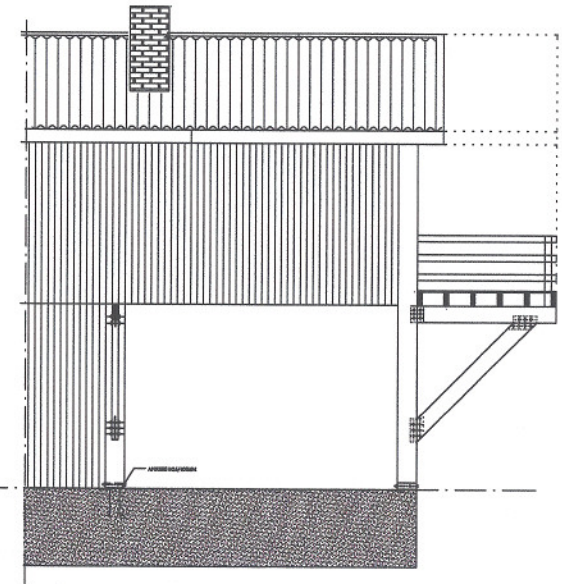

DAK

CONSTRUCTIE

saddle bags

ALS DUBBELE WONING

ALS SERIE WONINGEN

ACHTERGEVEL

DOORSNEDE A - A

VARIANT

PLAAT 1  
BOUTEN M-12

PLAAT 2  
BOUTEN M-12

PLAAT 3  
BOUTEN M-12

PLAAT 4  
BOUTEN M-12

VOETPLAAT 4  
BOUTEN M-20

WANDDIKTE 4MM

ANKERS M16/400MM

PLATEN DIK 10 MM  
PLATEN EN BOUTEN THERMISCH VERZINKT