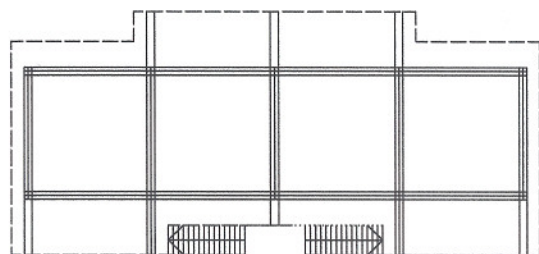

ALS DUBBELE WONING