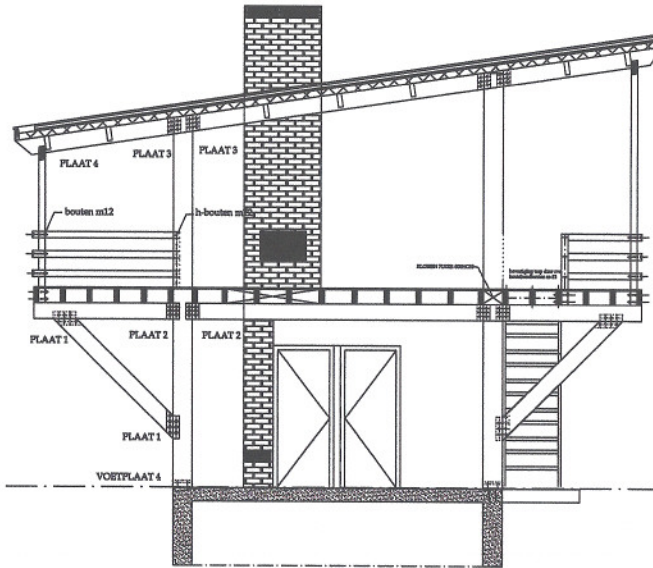

DAK

CONSTRUCTIE

saddle bags

ALS DUBBELE WONING

ALS SERIE WONINGEN

ACHTERGEVEL

DOORSNEDE A - A

VARIANT

PLAAT 1  
BOUTEN M-12

PLAAT 2  
BOUTEN M-12

PLAAT 3  
BOUTEN M-12

PLAAT 4  
BOUTEN M-12

VOETPLAAT 4  
BOUTEN M-20

WANDDIKTE 4MM

ANKERS M16/400MM

PLATEN DIK 10 MM  
PLATEN EN BOUTEN THERMISCH VERZINKT