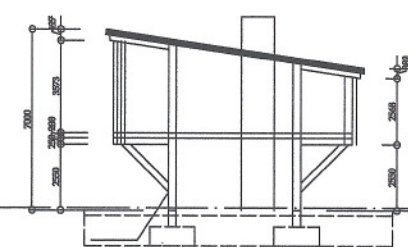

DRSN. A-A

saddle bags