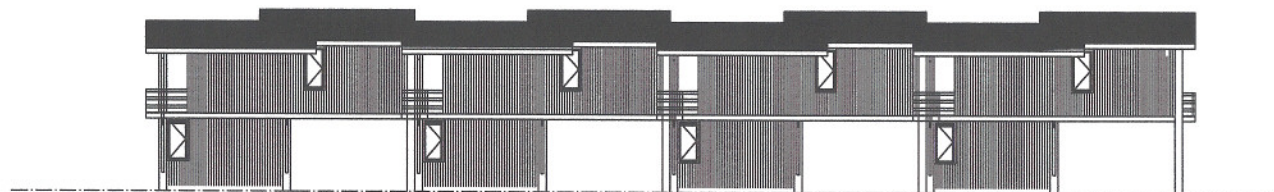

DAK

CONSTRUCTIE

saddle bags

ALS DUBBELE WONING

ALS SERIE WONINGEN

ACHTERGEVEL

DOORSNEDE A - A

VARIANT

PLAAT 1  
BOUTEN M-12

PLAAT 2  
BOUTEN M-12

PLAAT 3  
BOUTEN M-12

PLAAT 4  
BOUTEN M-12

VOETPLAAT 4  
BOUTEN M-20

WANDDIKTE 4MM

ANKERS M16/400MM

PLATEN DIK 10 MM  
PLATEN EN BOUTEN THERMISCH VERZINKT